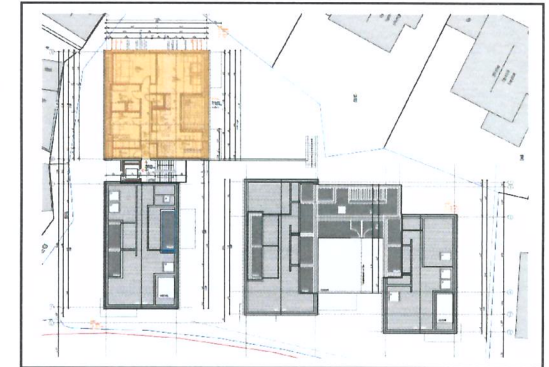

Wohn- u. Geschäftshaus Sonnenberg in Schafhausen

Wohnung Nr. 8 DG

| | |
|-------------------|------------------|
| Essen/Kochen | 25,44 qm |
| Wohnen | 21,19 qm |
| Zimmer | 12,51 qm |
| Schlafen | 16,00 qm |
| Bad | 9,19 qm |
| WC | 1,71 qm |
| Abst.r. | 2,73 qm |
| Flur | 9,73 qm |
| Gard. | 2,84 qm |
| Dachterrasse | 4,43 qm |
| Wohnfläche | 105,75 qm |