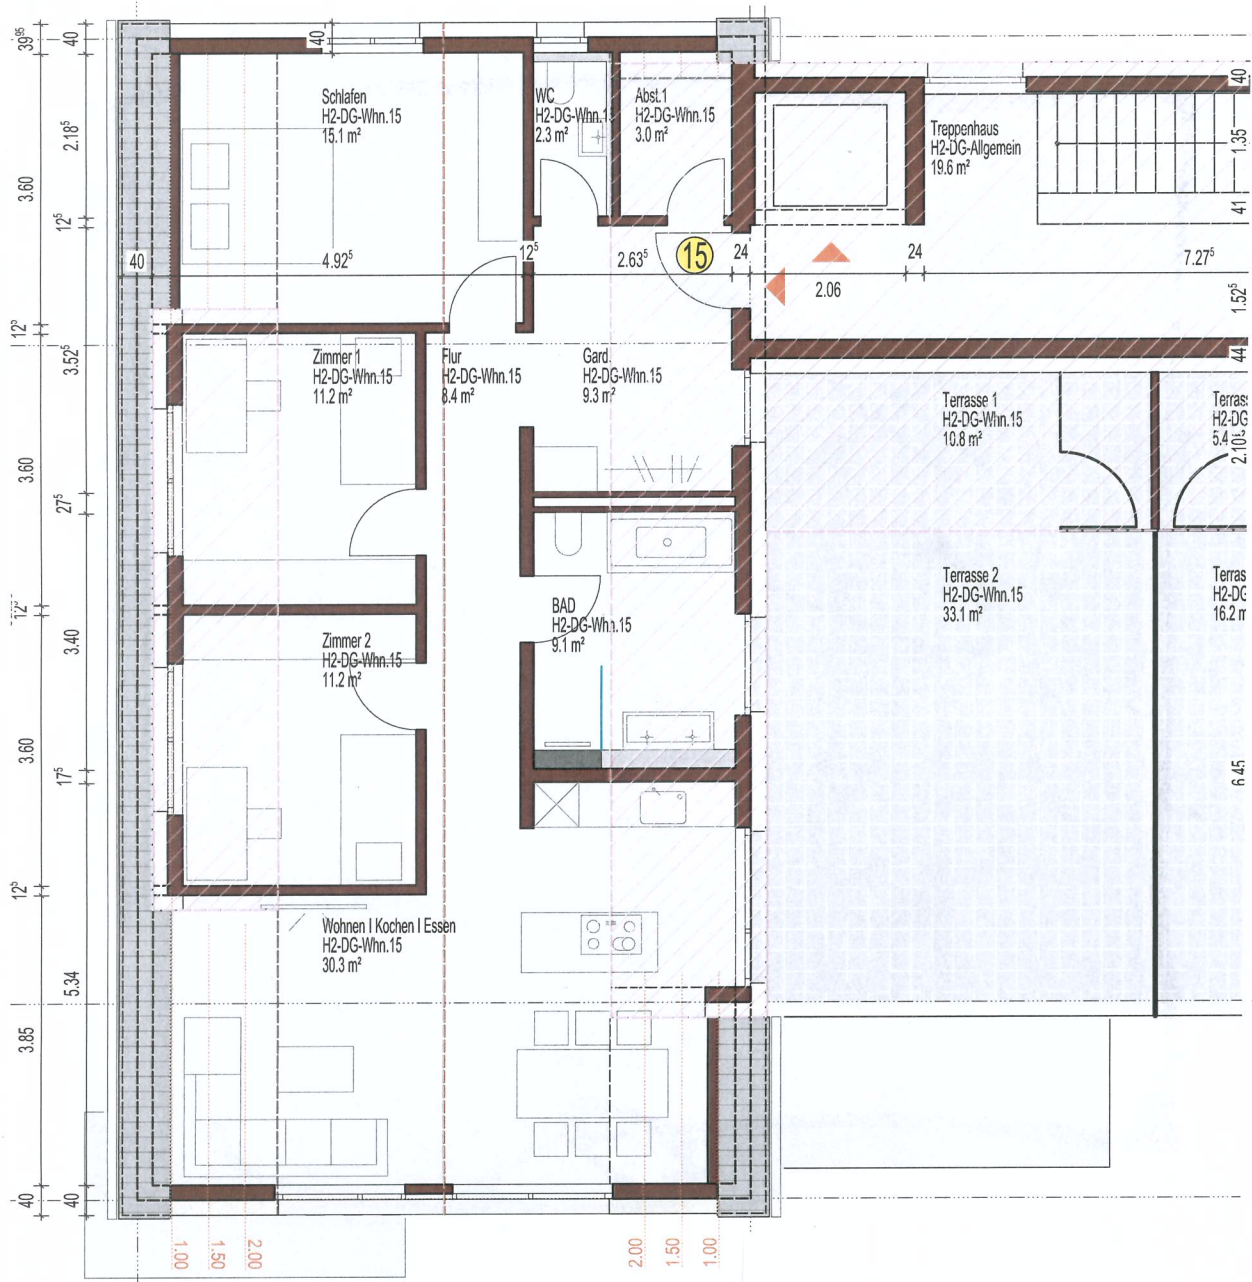

Wohn- u. Geschäftshaus Sonnenberg in Schafhausen

Wohnung Nr. 15 DG

Wohnen/Kochen/Essen	29,81	qm
Zimmer 1	10,99	qm
Zimmer 2	10,99	qm
Schlafen	14,88	qm
Bad	8,96	qm
WC	2,26	qm
Abst.r.	2,96	qm
Flur	8,31	qm
Gard.	9,15	qm
Terrasse 1	5,33	qm
Terrasse 2	16,32	qm
Wohnfläche	119,95	qm