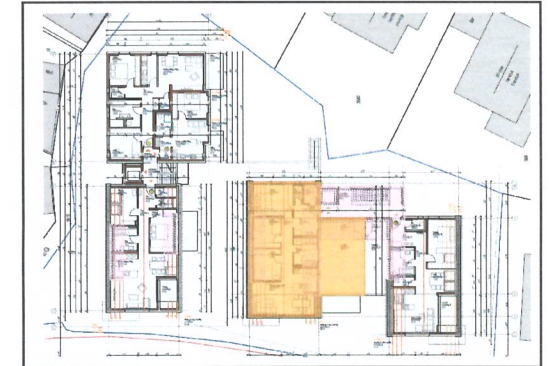

Wohn- u. Geschäftshaus Sonnenberg in Schafhausen

Wohnung Nr. 15 DG

Wohnen/Kochen/Essen	29,81	qm
Zimmer 1	10,99	qm
Zimmer 2	10,99	qm
Schlafen	14,88	qm
Bad	8,96	qm
WC	2,26	qm
Abst.r.	2,96	qm
Flur	8,31	qm
Gard.	9,15	qm
Terrasse 1	5,33	qm
Terrasse 2	16,32	qm
Wohnfläche	119,95	qm