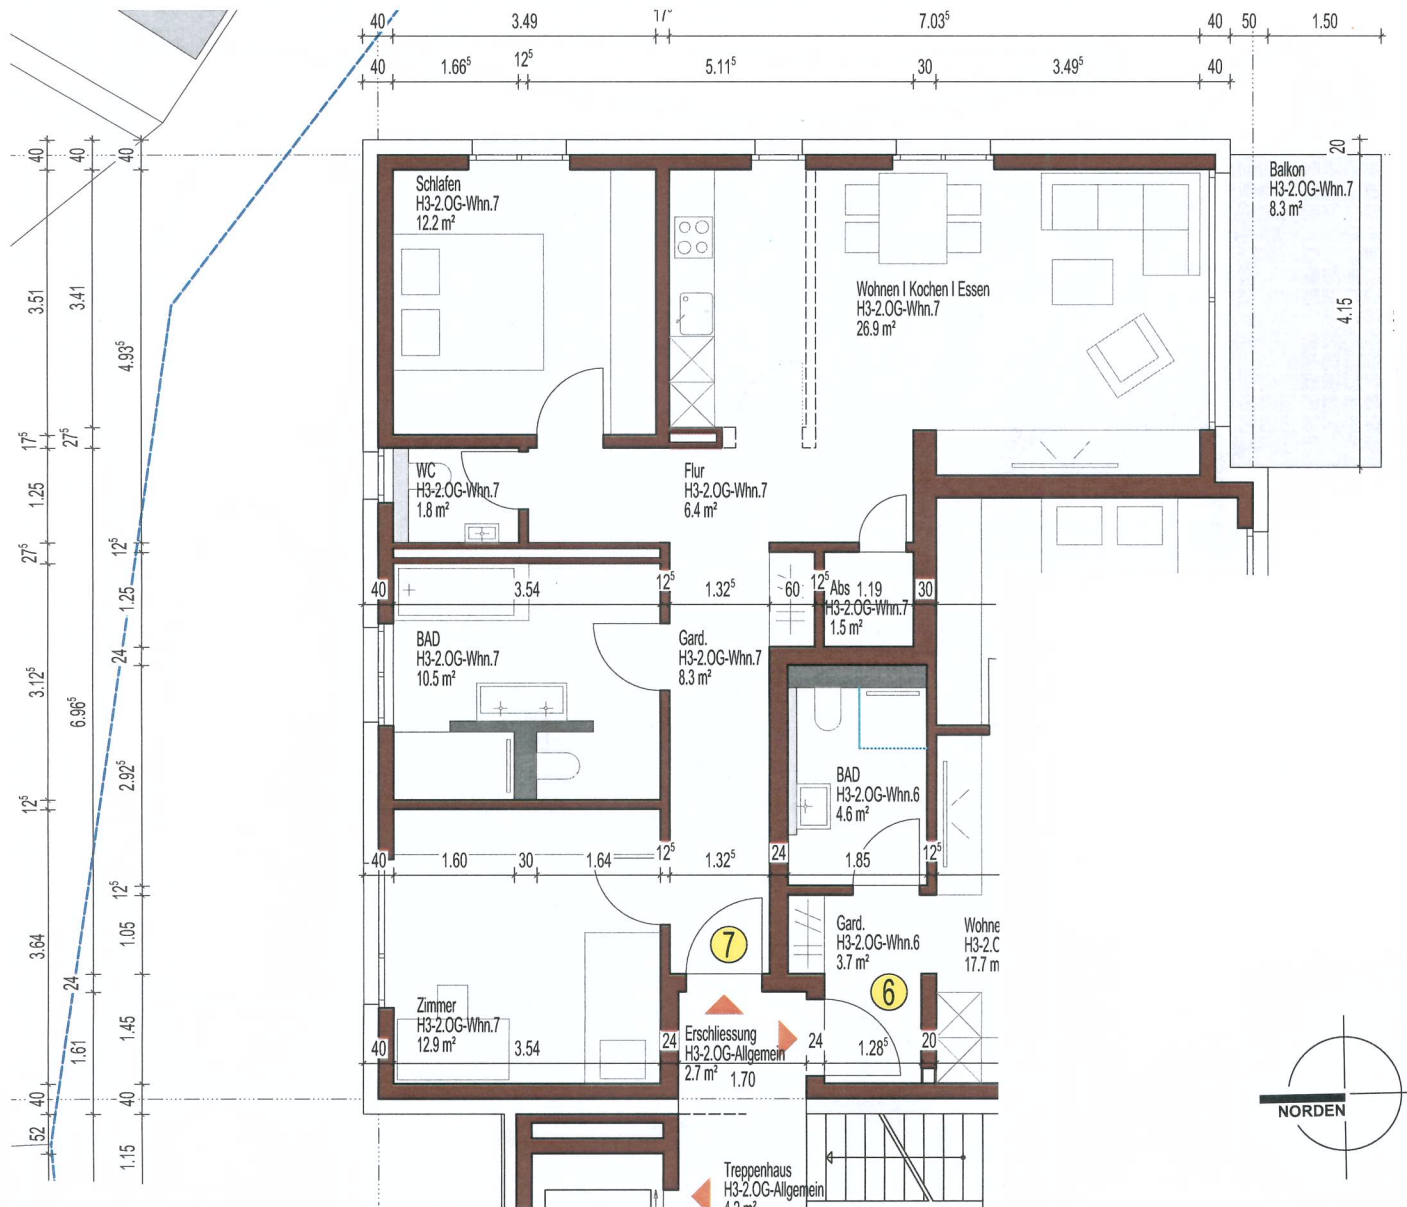

## Wohnung Nr. 7 OG

Wohnen/Essen/Kochen	26,53	qm
Zimmer	12,69	qm
Schlafen	12,07	qm
Bad	10,35	qm
WC	1,80	qm
Abst.r.	1,47	qm
Flur	6,30	qm
Gard.	8,20	qm
Balkon	4,09	qm
<b>Wohnfläche</b>	<b>83,49</b>	<b>qm</b>