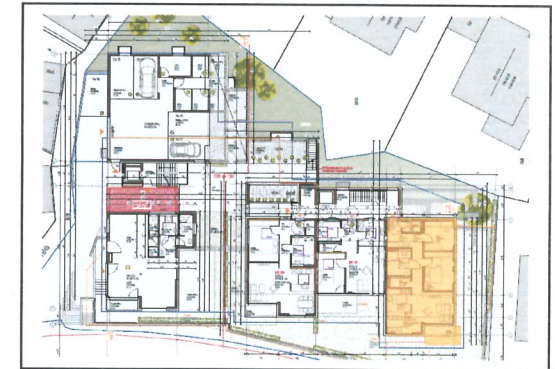

Wohn- u. Geschäftshaus Sonnenberg in Schaffhausen

Wohnung Nr. 11 EG

Wohnen/Kochen/Essen	32,12 qm
Zimmer	11,60 qm
Schlafen	15,07 qm
Bad	8,16 qm
WC	2,73 qm
Abst.r.	3,30 qm
Flur	8,42 qm
Gard.	6,83 qm
Terrasse	4,60 qm

Wohnfläche 92,84 qm