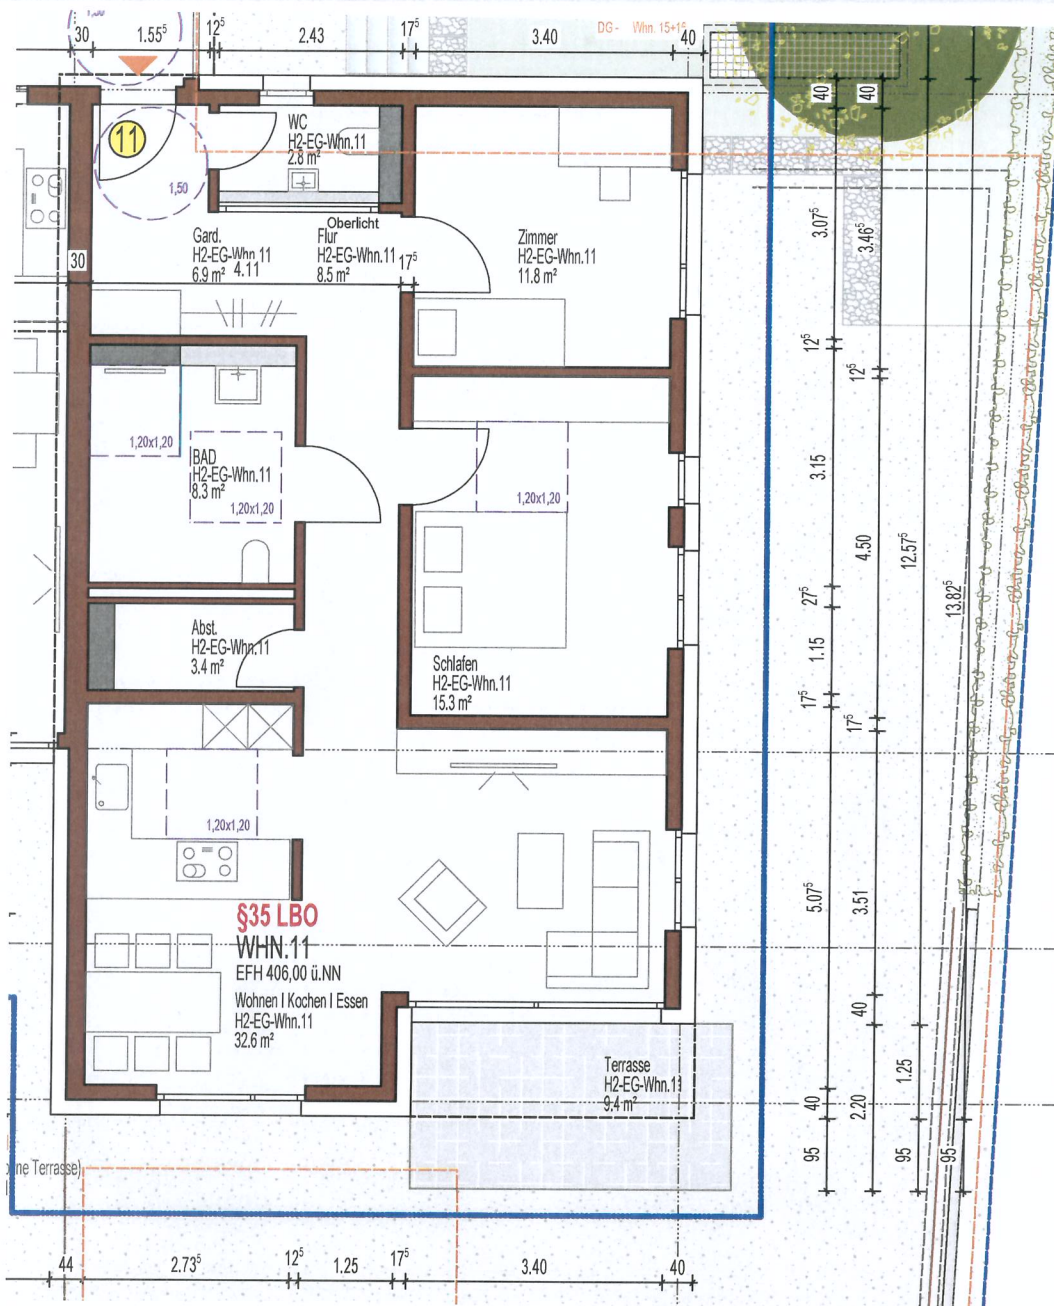

Wohn- u. Geschäftshaus Sonnenberg in Schaffhausen

Wohnung Nr. 11 EG

Wohnen/Kochen/Essen	32,12 qm
Zimmer	11,60 qm
Schlafen	15,07 qm
Bad	8,16 qm
WC	2,73 qm
Abst.r.	3,30 qm
Flur	8,42 qm
Gard.	6,83 qm
Terrasse	4,60 qm

Wohnfläche 92,84 qm